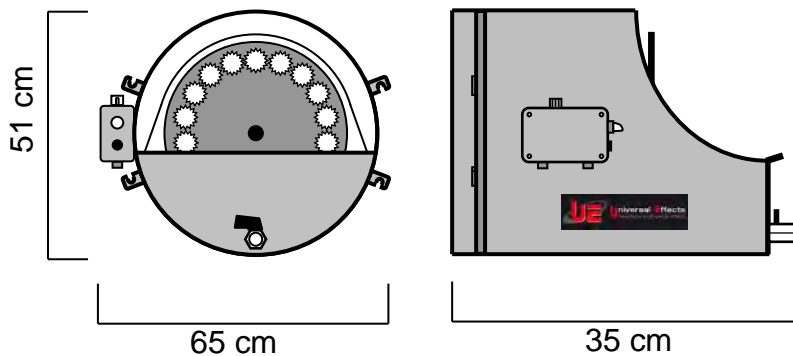

NOMENCLATURE :

- 1 x UE ST- Base 500 STD
- 5 x Tightenig buttons for heads
- 1 x PowerCon cable 5m

TECHNICAL SPECIFICATIONS :

Size : Lg 56 x lg 79 x Hg 79 cm - Weight: 38 Kg

Electrical Characteristics :
230V – 50/60Hz – 1500W – 6.5A – IP 55

Be amazed by this concept that creates a real big show. Comes with two wheels for two effects: small bubbles with a diameter of 1.5 cm and large bubbles with a diameter of 3 cm.

NOMENCLATURE :

- 1 x UE Head Jet-Bubbles 500
- 2 x Bubble Wheels

TECHNICAL SPECIFICATIONS :

Size : 35 x 65 x 51 cm

Weight : 7.6 Kg

Electrical Specifications :
230V – 50/60Hz – 20W – 0.1A – IP44

Capacity : 11,2 L

CARACTERISTIQUES :

La tête est équipée d'un variateur électrique pour la base. Livrée avec 2 roues à bulles : une roue avec des petits trous et une roue avec des grands trous.