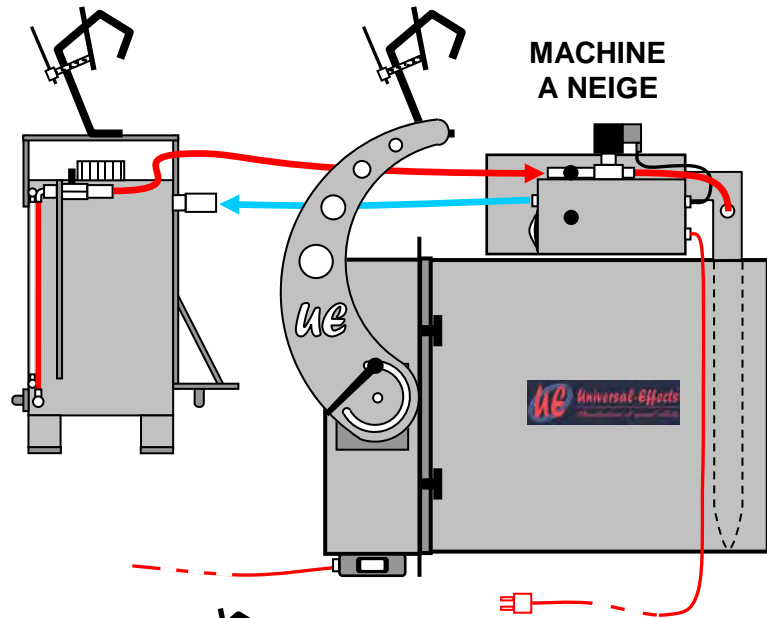

SCHEMA TECHNIQUE – UE K-BASE 350 & 500

VISSERIE & QUINCAILLERIE EN INOX – CORPS EN ALUMINIUM – TRES COMPACTE

SCHEMA TECHNIQUE – UE K- BASE 350 & 500 AVEC OPTION SUPPORT DE SOL

SUPPORT DE SOL
REF : UE GROUND FOOT K-350 & K-500

+ 100°

- 10°

VISSERIE & QUINCAILLERIE EN INOX – CORPS EN ALUMINIUM – TRES COMPACTE

LES COMBINAISONS AVEC UE K-BASE 350

SCHEMA TECHNIQUE – UE HEAD AIRFLAME LIGHT

- LAMPE TRES PUISSANTE (IODURE METALLIQUE)
- FILTRE ORANGE VERRE DICHROIQUE AMOVIBLE