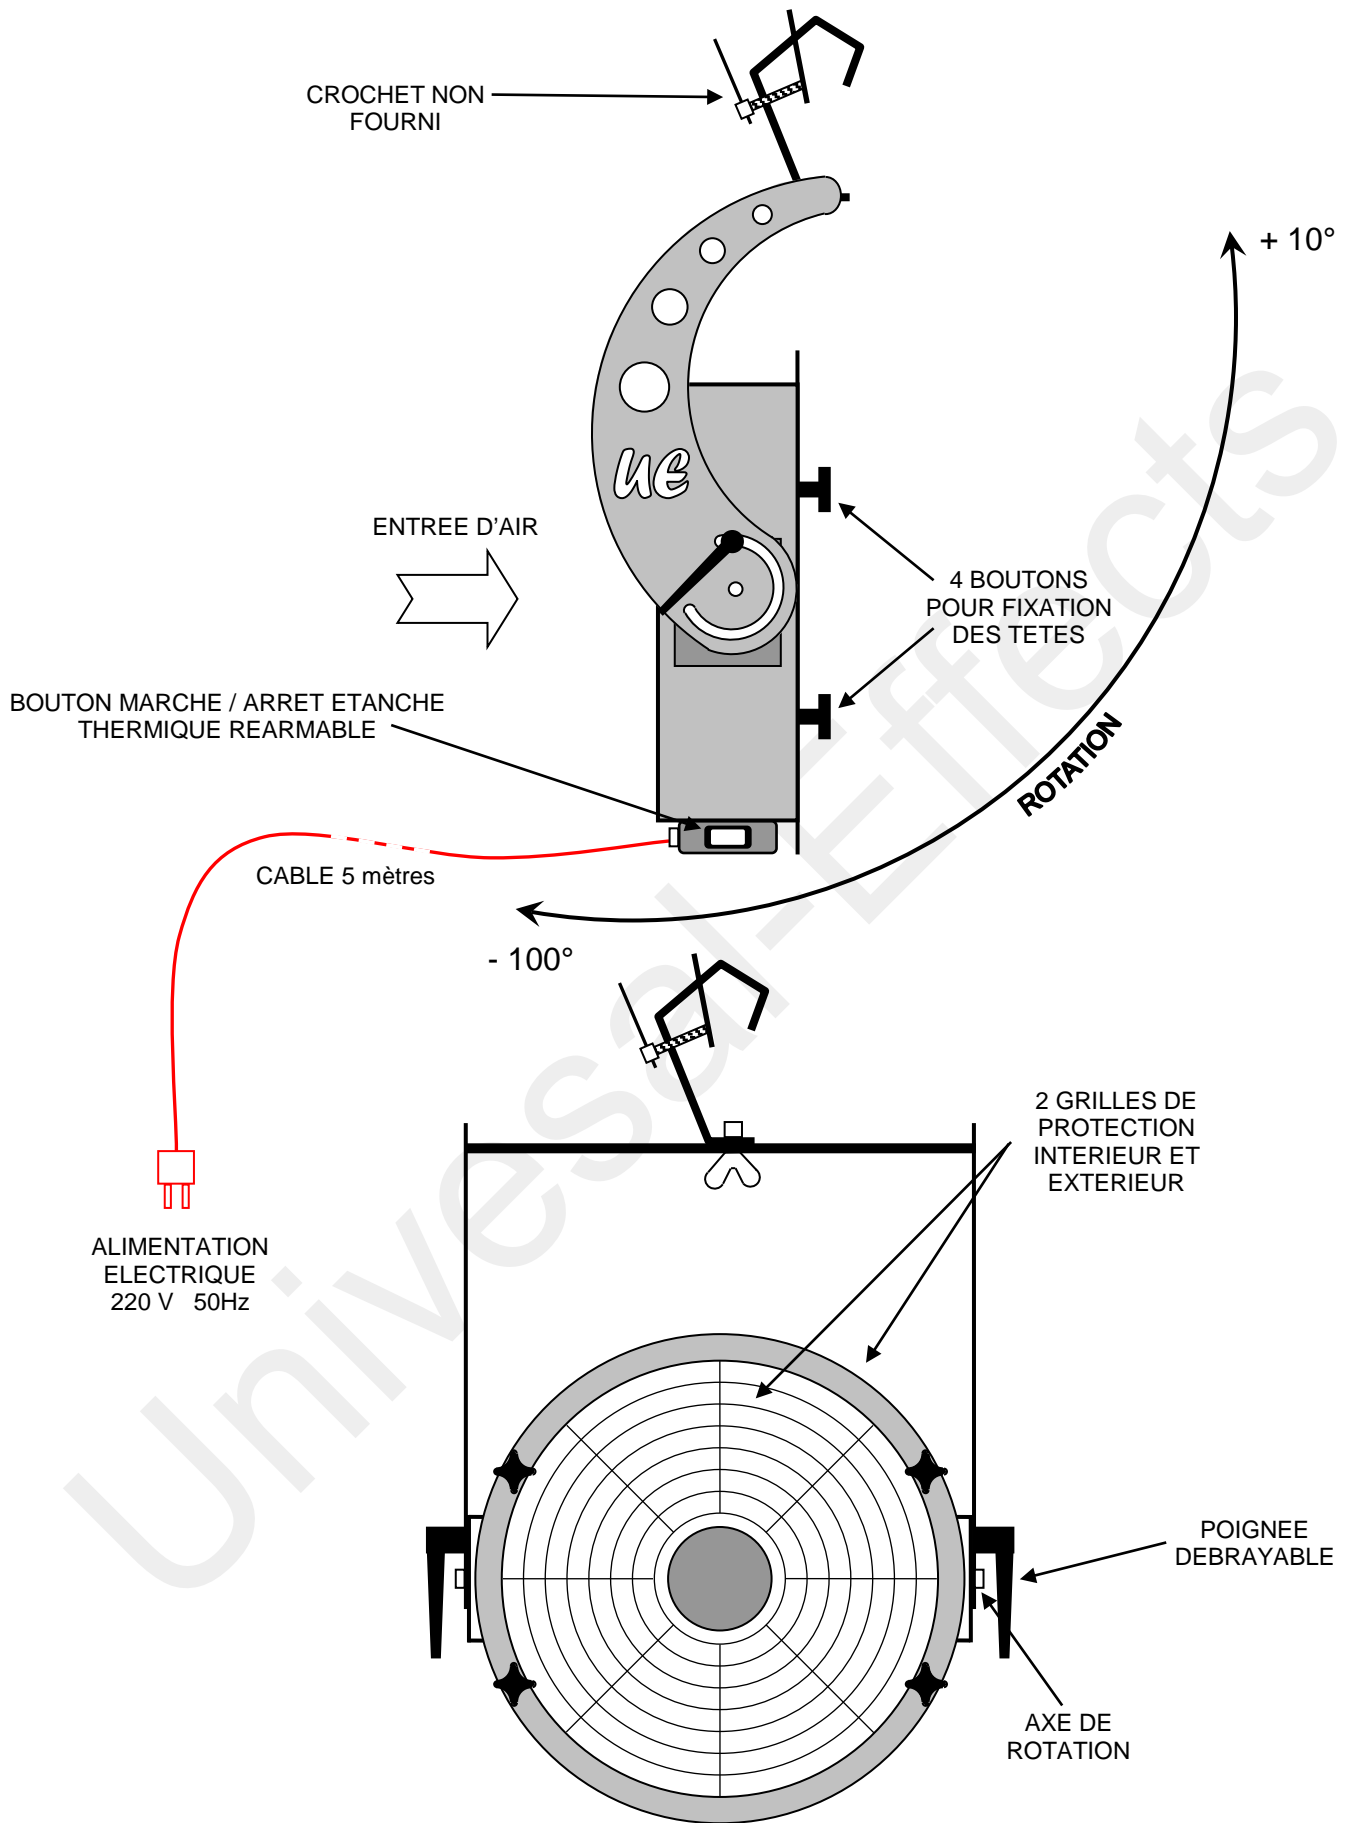

SCHEMA TECHNIQUE – UE K-BASE 350 & 500

VISSERIE & QUINCAILLERIE EN INOX – CORPS EN ALUMINIUM – TRES COMPACTE

SCHEMA TECHNIQUE – UE K- BASE 350 & 500 AVEC OPTION SUPPORT DE SOL

SUPPORT DE SOL
REF : UE GROUND FOOT K-350 & K-500

+ 100°

- 10°

VISSERIE & QUINCAILLERIE EN INOX – CORPS EN ALUMINIUM – TRES COMPACTE

LES COMBINAISONS AVEC UE K-BASE 350

SCHEMA TECHNIQUE – UE HEAD AIRFLAME LIGHT

- LAMPE TRES PUISSANTE (IODURE METALLIQUE)
- FILTRE ORANGE VERRE DICHROIQUE AMOVIBLE