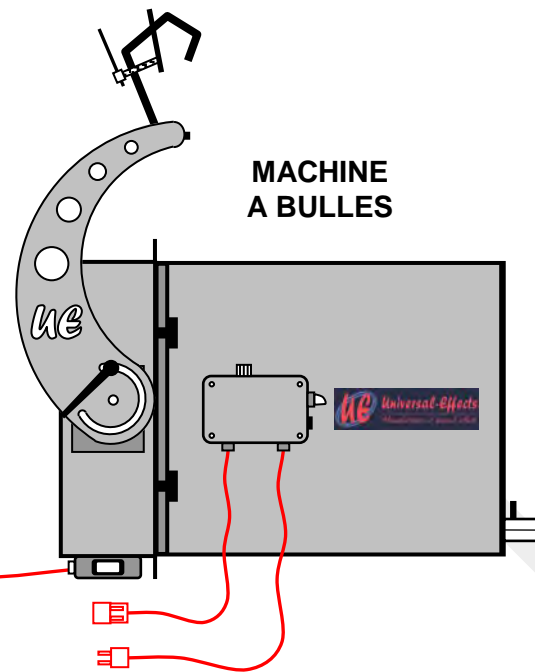

SCHEMA TECHNIQUE – UE K-BASE 350 & 500

VISSERIE & QUINCAILLERIE EN INOX – CORPS EN ALUMINIUM – TRES COMPACTE

SCHEMA TECHNIQUE – UE K- BASE 350 & 500 AVEC OPTION SUPPORT DE SOL

SUPPORT DE SOL
REF : UE GROUND FOOT K-350 & K-500

+ 100°

- 10°

VISSERIE & QUINCAILLERIE EN INOX – CORPS EN ALUMINIUM – TRES COMPACTE

LES COMBINAISONS AVEC UE K-BASE 350

SCHEMA TECHNIQUE – UE HEAD AIRFLAME LIGHT

- LAMPE TRES PUISSANTE (IODURE METALLIQUE)
- FILTRE ORANGE VERRE DICHROIQUE AMOVIBLE