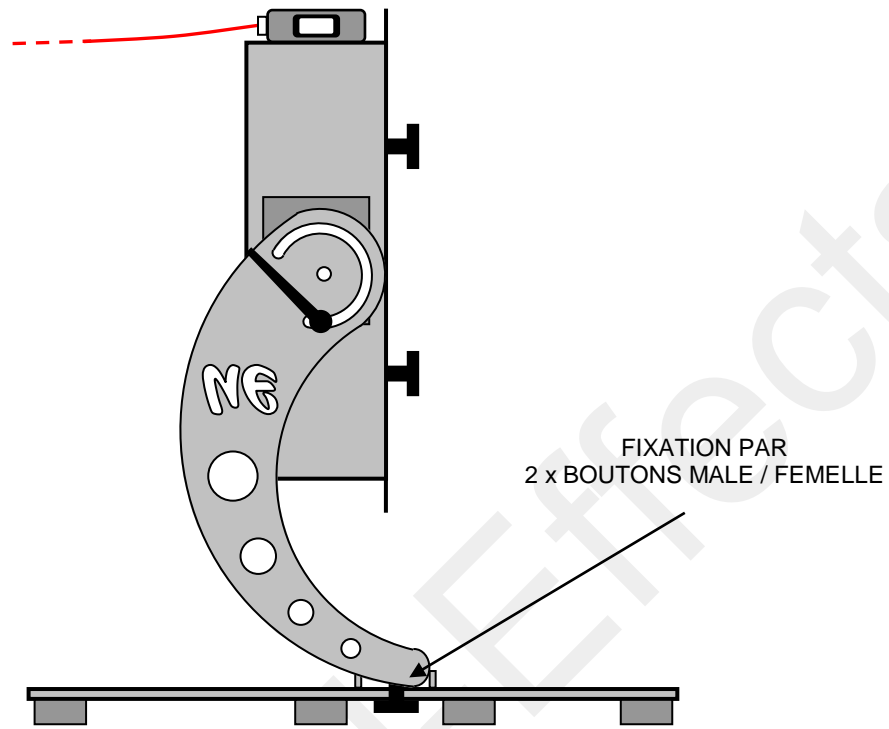

SCHEMA TECHNIQUE – UE K-BASE 350 & 500

VISSERIE & QUINCAILLERIE EN INOX – CORPS EN ALUMINIUM – TRES COMPACTE

SCHEMA TECHNIQUE – UE K- BASE 350 & 500 AVEC OPTION SUPPORT DE SOL

SUPPORT DE SOL
REF : UE GROUND FOOT K-350 & K-500

+ 100°

- 10°

VISSERIE & QUINCAILLERIE EN INOX – CORPS EN ALUMINIUM – TRES COMPACTE

LES COMBINAISONS AVEC UE K-BASE 350

SCHEMA TECHNIQUE – UE HEAD AIRFLAME LIGHT

- LAMPE TRES PUISSANTE (IODURE METALLIQUE)
- FILTRE ORANGE VERRE DICHROIQUE AMOVIBLE