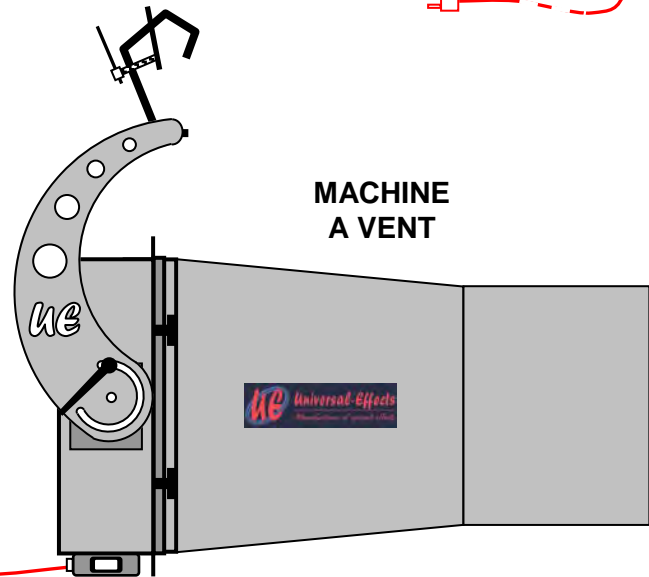

SCHEMA TECHNIQUE – UE K-BASE 350 & 500

VISSERIE & QUINCAILLERIE EN INOX – CORPS EN ALUMINIUM – TRES COMPACTE

SCHEMA TECHNIQUE – UE K- BASE 350 & 500 AVEC OPTION SUPPORT DE SOL

SUPPORT DE SOL
REF : UE GROUND FOOT K-350 & K-500

+ 100°

- 10°

VISSERIE & QUINCAILLERIE EN INOX – CORPS EN ALUMINIUM – TRES COMPACTE

LES COMBINAISONS AVEC UE K-BASE 350

SCHEMA TECHNIQUE – UE HEAD AIRFLAME LIGHT

- LAMPE TRES PUISSANTE (IODURE METALLIQUE)
- FILTRE ORANGE VERRE DICHROIQUE AMOVIBLE