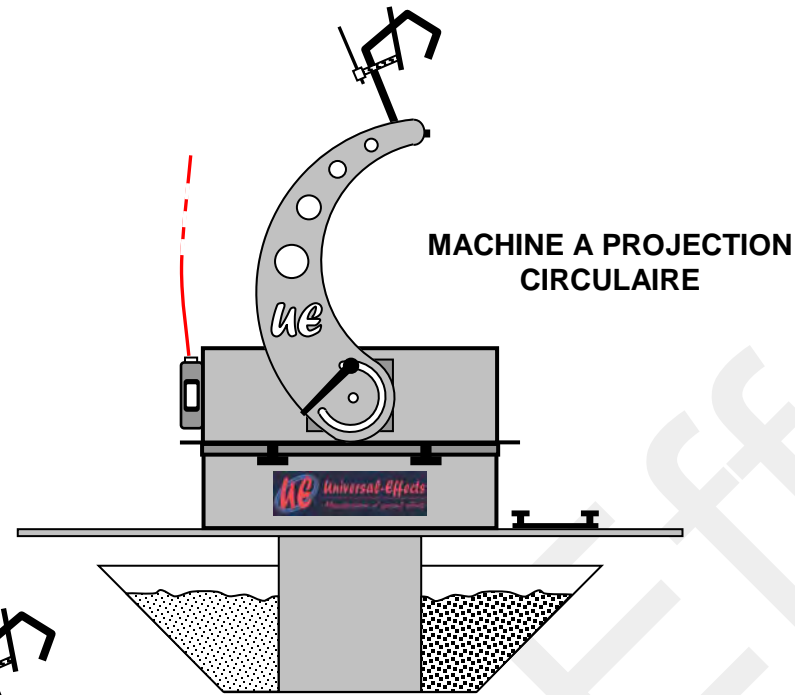

SCHEMA TECHNIQUE – UE K-BASE 350 & 500

VISSERIE & QUINCAILLERIE EN INOX – CORPS EN ALUMINIUM – TRES COMPACTE

SCHEMA TECHNIQUE – UE K- BASE 350 & 500 AVEC OPTION SUPPORT DE SOL

SUPPORT DE SOL
REF : UE GROUND FOOT K-350 & K-500

+ 100°

- 10°

VISSERIE & QUINCAILLERIE EN INOX – CORPS EN ALUMINIUM – TRES COMPACTE

LES COMBINAISONS AVEC UE K-BASE 350

SCHEMA TECHNIQUE – UE HEAD AIRFLAME LIGHT

- LAMPE TRES PUISSANTE (IODURE METALLIQUE)
- FILTRE ORANGE VERRE DICHROIQUE AMOVIBLE