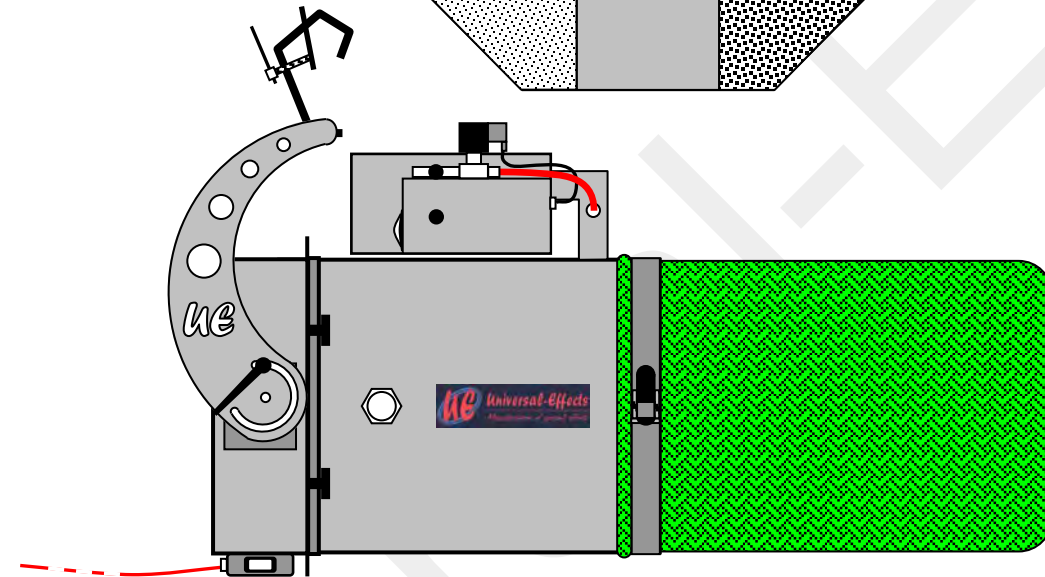

SCHEMA TECHNIQUE – UE K-BASE 350 & 500

VISSERIE & QUINCAILLERIE EN INOX – CORPS EN ALUMINIUM – TRES COMPACTE

SCHEMA TECHNIQUE – UE K- BASE 350 & 500 AVEC OPTION SUPPORT DE SOL

SUPPORT DE SOL
REF : UE GROUND FOOT K-350 & K-500

+ 100°

- 10°

VISSERIE & QUINCAILLERIE EN INOX – CORPS EN ALUMINIUM – TRES COMPACTE

LES COMBINAISONS AVEC UE K-BASE 350

SCHEMA TECHNIQUE – UE HEAD AIRFLAME LIGHT

- LAMPE TRES PUISSANTE (IODURE METALLIQUE)
- FILTRE ORANGE VERRE DICHROIQUE AMOVIBLE