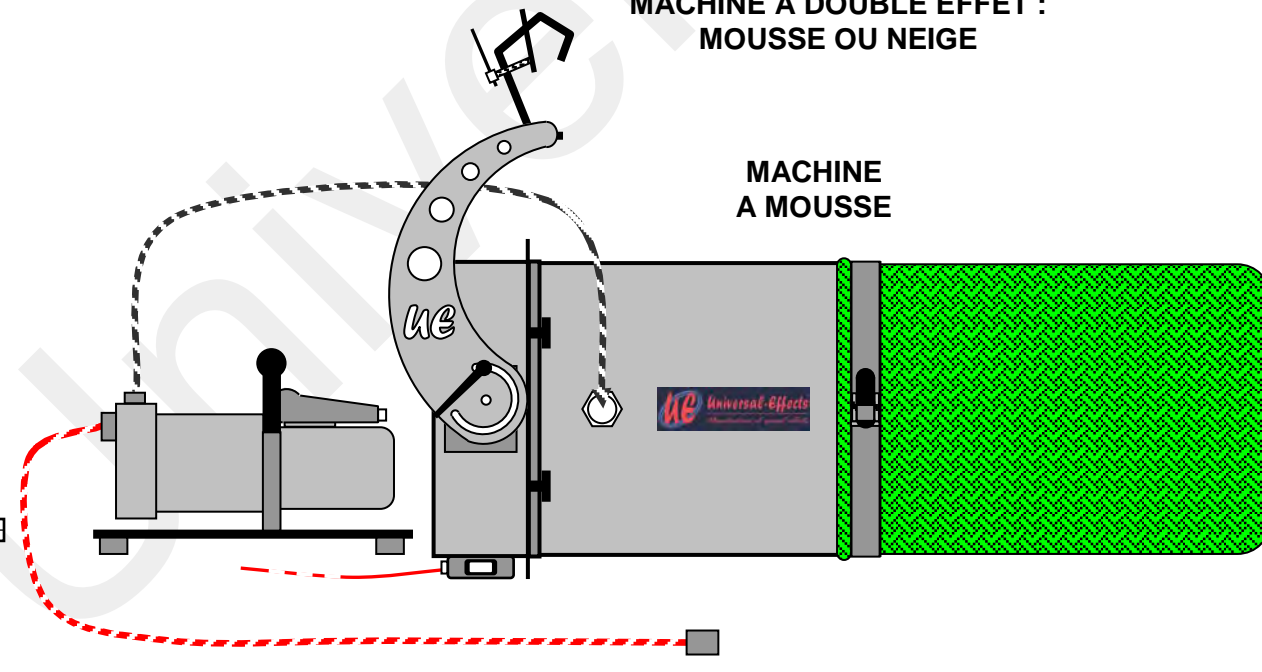

SCHEMA TECHNIQUE – UE K-BASE 350 & 500

VISSERIE & QUINCAILLERIE EN INOX – CORPS EN ALUMINIUM – TRES COMPACTE

SCHEMA TECHNIQUE – UE K- BASE 350 & 500 AVEC OPTION SUPPORT DE SOL

SUPPORT DE SOL
REF : UE GROUND FOOT K-350 & K-500

+ 100°

- 10°

VISSERIE & QUINCAILLERIE EN INOX – CORPS EN ALUMINIUM – TRES COMPACTE

LES COMBINAISONS AVEC UE K-BASE 350

SCHEMA TECHNIQUE – UE HEAD AIRFLAME LIGHT

- LAMPE TRES PUISSANTE (IODURE METALLIQUE)
- FILTRE ORANGE VERRE DICHROIQUE AMOVIBLE