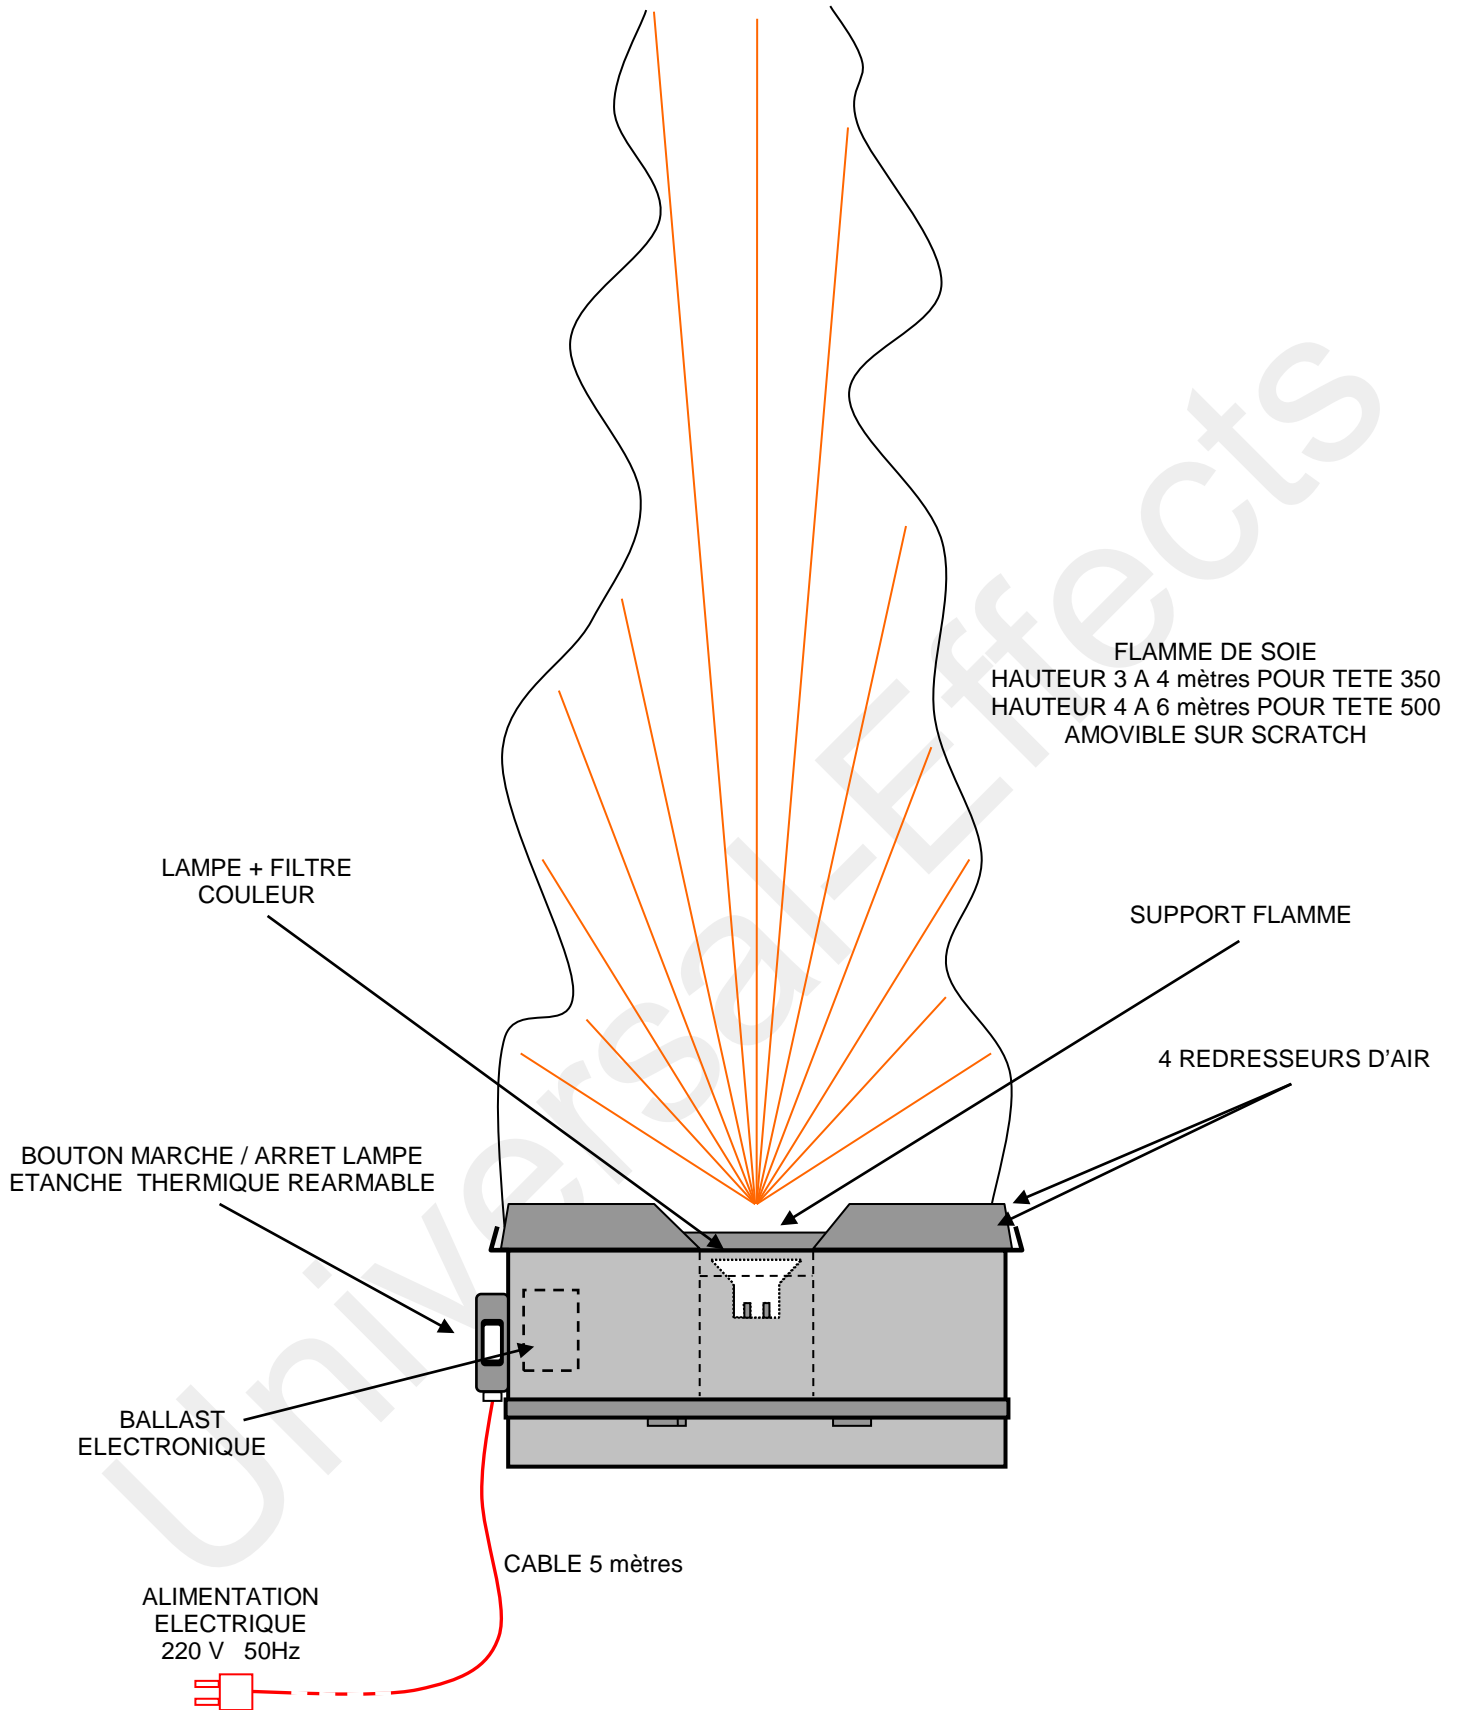

SCHEMA TECHNIQUE – UE K-BASE 350 & 500

VISSERIE & QUINCAILLERIE EN INOX – CORPS EN ALUMINIUM – TRES COMPACTE

SCHEMA TECHNIQUE – UE K- BASE 350 & 500 AVEC OPTION SUPPORT DE SOL

SUPPORT DE SOL
REF : UE GROUND FOOT K-350 & K-500

+ 100°

- 10°

VISSERIE & QUINCAILLERIE EN INOX – CORPS EN ALUMINIUM – TRES COMPACTE

LES COMBINAISONS AVEC UE K-BASE 350

SCHEMA TECHNIQUE – UE HEAD AIRFLAME LIGHT

- LAMPE TRES PUISSANTE (IODURE METALLIQUE)
- FILTRE ORANGE VERRE DICHROIQUE AMOVIBLE