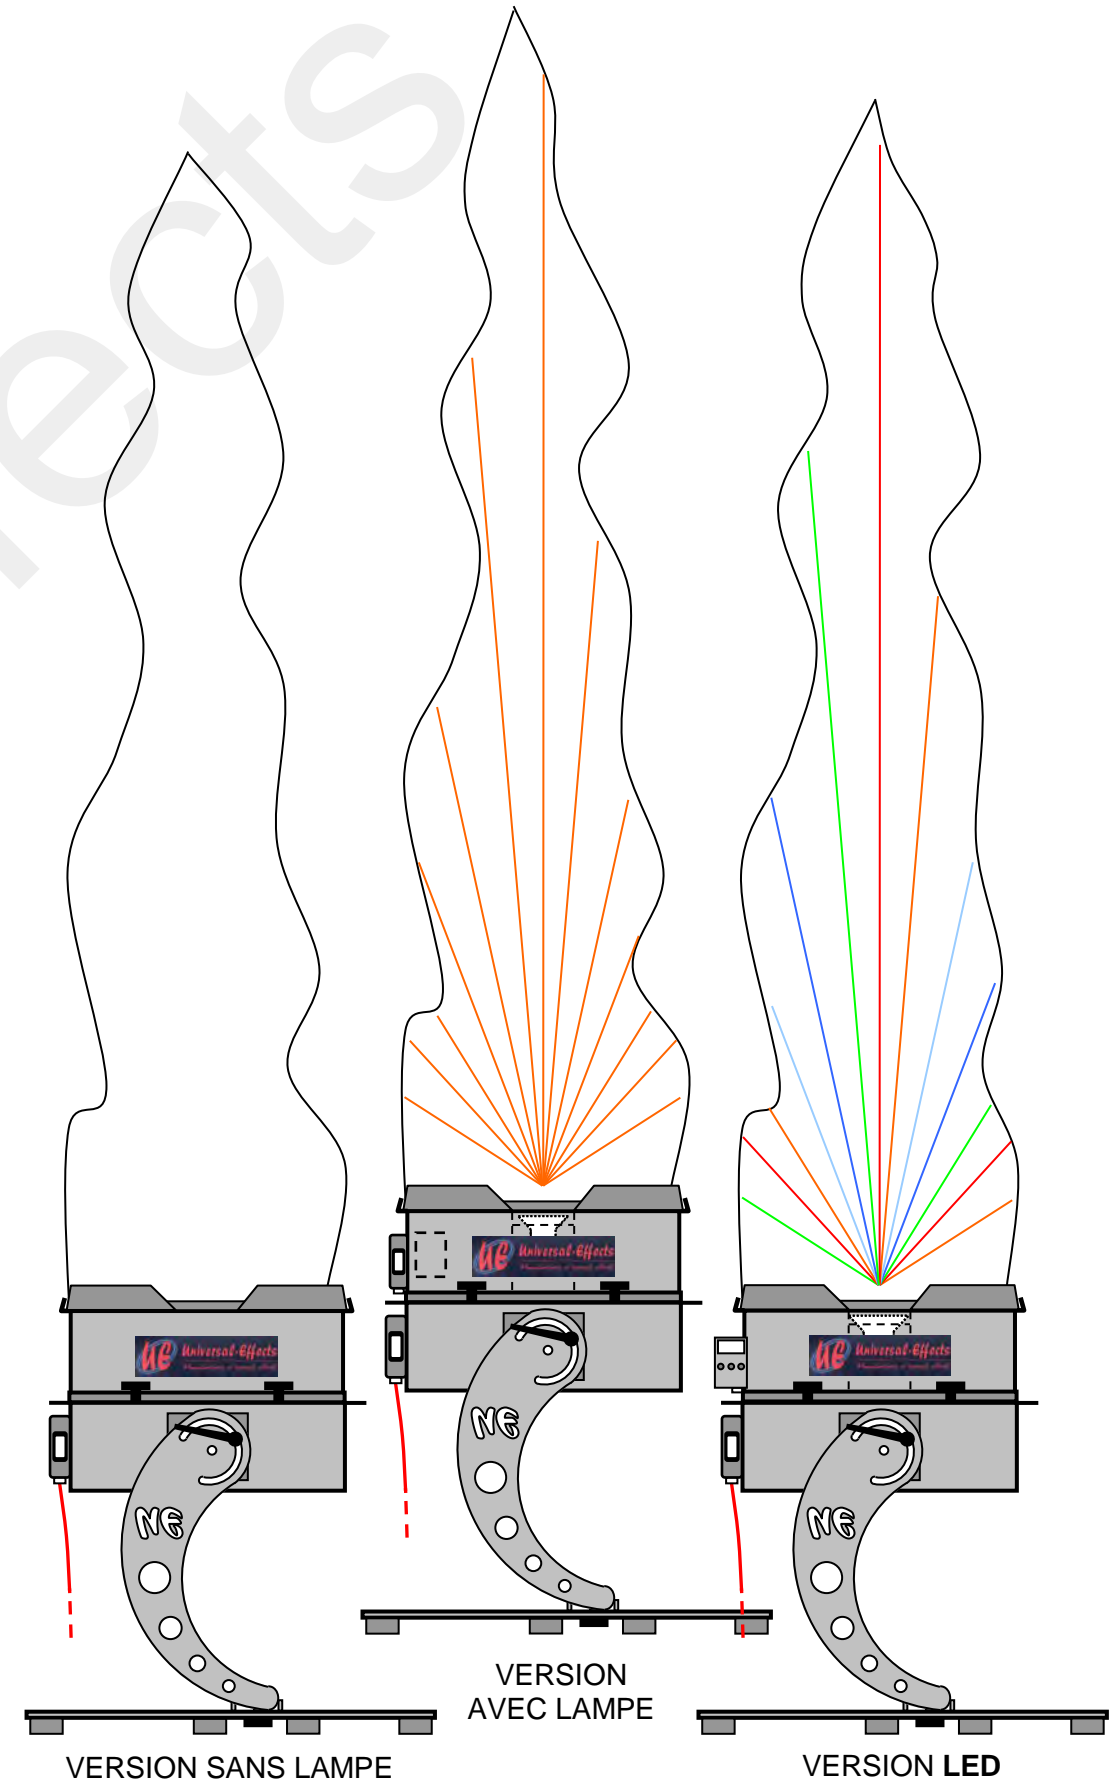

SCHEMA TECHNIQUE – UE K-BASE 350 & 500

VISSERIE & QUINCAILLERIE EN INOX – CORPS EN ALUMINIUM – TRES COMPACTE

SCHEMA TECHNIQUE – UE K- BASE 350 & 500 AVEC OPTION SUPPORT DE SOL

SUPPORT DE SOL
REF : UE GROUND FOOT K-350 & K-500

+ 100°

- 10°

VISSERIE & QUINCAILLERIE EN INOX – CORPS EN ALUMINIUM – TRES COMPACTE

LES COMBINAISONS AVEC UE K-BASE 350

SCHEMA TECHNIQUE – UE HEAD AIRFLAME LIGHT

- LAMPE TRES PUISSANTE (IODURE METALLIQUE)
- FILTRE ORANGE VERRE DICHROIQUE AMOVIBLE