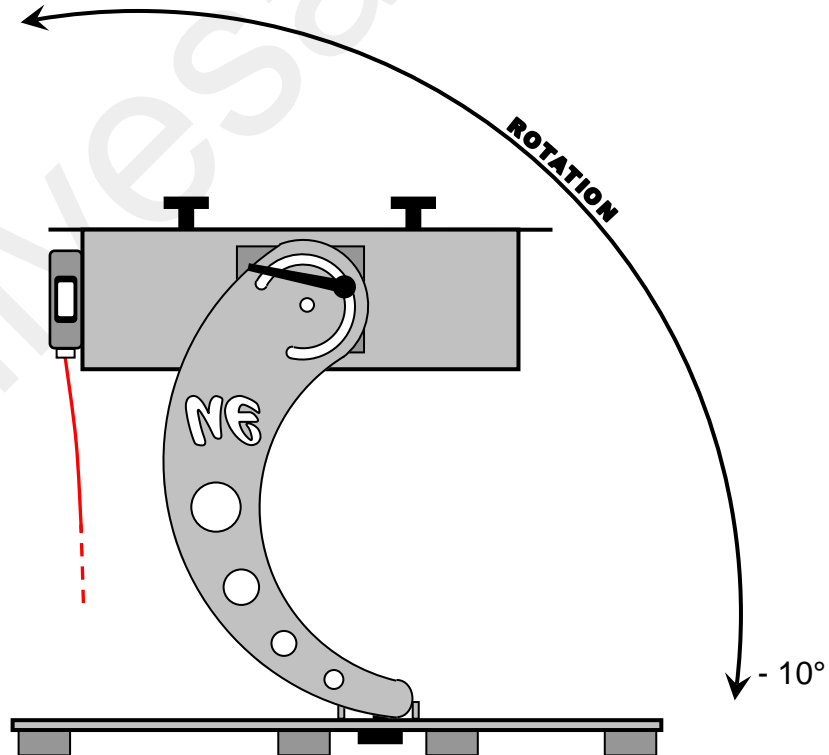

SCHEMA TECHNIQUE – UE K-BASE 350 & 500

VISSERIE & QUINCAILLERIE EN INOX – CORPS EN ALUMINIUM – TRES COMPACTE

SCHEMA TECHNIQUE – UE K- BASE 350 & 500 AVEC OPTION SUPPORT DE SOL

SUPPORT DE SOL
REF : UE GROUND FOOT K-350 & K-500

+ 100°

- 10°

VISSERIE & QUINCAILLERIE EN INOX – CORPS EN ALUMINIUM – TRES COMPACTE

LES COMBINAISONS AVEC UE K-BASE 350

SCHEMA TECHNIQUE – UE HEAD AIRFLAME LIGHT

- LAMPE TRES PUISSANTE (IODURE METALLIQUE)
- FILTRE ORANGE VERRE DICHROIQUE AMOVIBLE