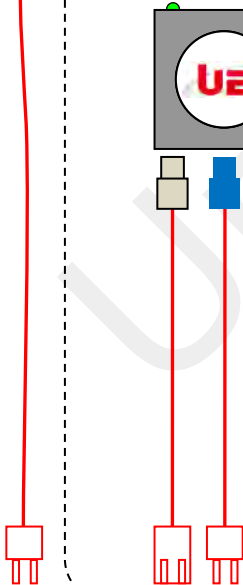

# SCHEMA TECHNIQUE – UE JET-CO2 QUATTRO STD

JET DE GAZ  
CRYOGENIQUE CO2

4 x  
GAS HP-PIPE

4 x  
Bouteilles de CO2  
avec tube plongeur  
(Bouteille non inclus ;  
Demandez notre contrat  
de Gaz Partenaire)

4 x  
UE  
CONNECTION  
SYSTEM CO2

OU  
4 x  
CONNECTION ECO

**OPTION INTERFACE SAFETY PACK**

1 x UE INTERFACE  
SECURITY PACK

Voyant vert    Voyant Rouge

1 x UE LEVEL  
DETECTOR-CO2

1 x UE  
DETECTOR-CO2  
CABLE