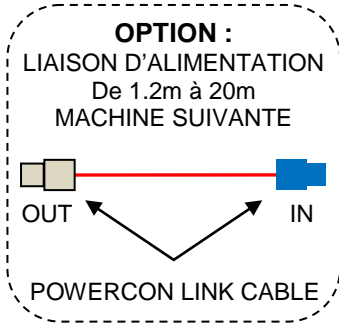

# SCHEMA TECHNIQUE – UE JET-CO2 QUATTRO STD

JET DE GAZ  
CRYOGENIQUE CO2

4 x  
GAS HP-PIPE

4 x  
Bouteilles de CO2  
avec tube plongeur  
(Bouteille non inclus ;  
Demandez notre contrat  
de Gaz Partenaire)

4 x  
UE  
CONNECTION  
SYSTEM CO2

OU  
4 x  
CONNECTION ECO

**OPTION INTERFACE SAFETY PACK**

1 x UE INTERFACE  
SECURITY PACK

Voyant vert    Voyant Rouge

1 x UE LEVEL  
DETECTOR-CO2

1 x UE  
DETECTOR-CO2  
CABLE