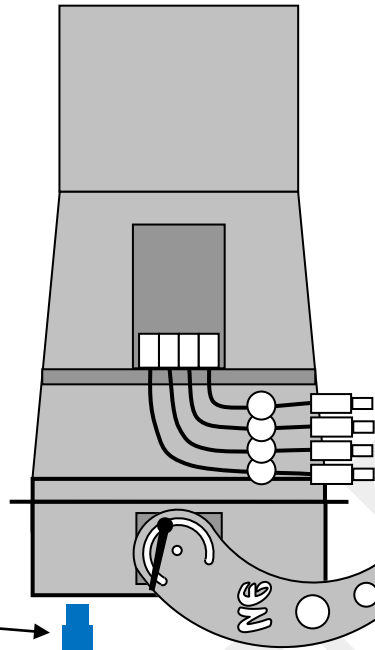

# SCHEMA TECHNIQUE – UE JET-CO2 QUATTRO STD

JET DE GAZ  
CRYOGENIQUE CO2

4 x  
GAS HP-PIPE

4 x  
Bouteilles de CO2  
avec tube plongeur  
(Bouteille non inclus ;  
Demandez notre contrat  
de Gaz Partenaire)

4 x  
UE  
CONNECTION  
SYSTEM CO2

OU  
4 x  
CONNECTION ECO

**OPTION INTERFACE SAFETY PACK**

1 x UE INTERFACE  
SECURITY PACK

Voyant vert    Voyant Rouge

1 x UE LEVEL  
DETECTOR-CO2

1 x UE  
DETECTOR-CO2  
CABLE