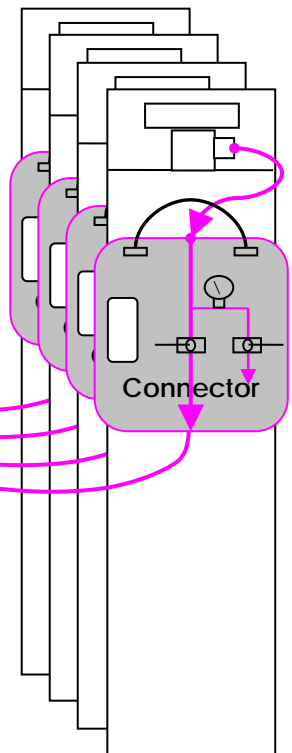

# SCHEMA TECHNIQUE – UE JET-CO2 QUATTRO STD

JET DE GAZ  
CRYOGENIQUE CO2

4 x  
GAS HP-PIPE

4 x  
Bouteilles de CO2  
avec tube plongeur  
(Bouteille non inclus ;  
Demandez notre contrat  
de Gaz Partenaire)

4 x  
UE  
CONNECTION  
SYSTEM CO2

OU  
4 x  
CONNECTION ECO

**OPTION INTERFACE SAFETY PACK**

1 x UE INTERFACE  
SECURITY PACK

Voyant vert    Voyant Rouge

1 x UE LEVEL  
DETECTOR-CO2

1 x UE  
DETECTOR-CO2  
CABLE