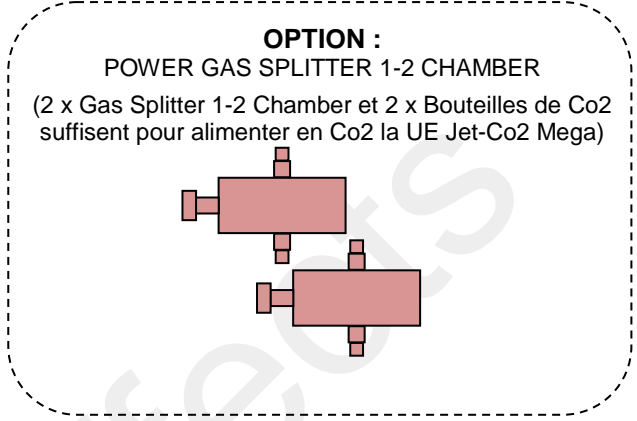

# SCHEMA TECHNIQUE – UE JET-CO2 QUATTRO STD

JET DE GAZ  
CRYOGENIQUE CO2

4 x  
GAS HP-PIPE

4 x  
Bouteilles de CO2  
avec tube plongeur  
(Bouteille non inclus ;  
Demandez notre contrat  
de Gaz Partenaire)

4 x  
UE  
CONNECTION  
SYSTEM CO2

OU  
4 x  
CONNECTION ECO

**OPTION INTERFACE SAFETY PACK**

1 x UE INTERFACE  
SECURITY PACK

Voyant vert    Voyant Rouge

1 x UE LEVEL  
DETECTOR-CO2

1 x UE  
DETECTOR-CO2  
CABLE