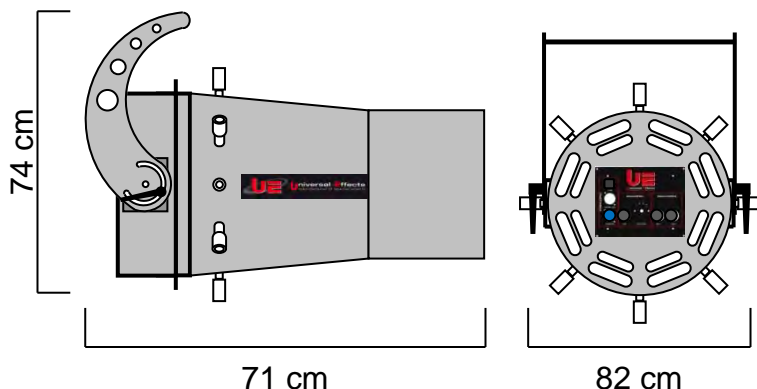

FICHE TECHNIQUE

UE Jet-Co2 Mega8 STD

Code article : PFPOJC001417

Effets superbes de tirs de fumée froide, puissants et larges qui disparaissent instantanément ! Destinées aux Spectacles, à la Scène, aux Théâtre, à la TV & aux Discothèques, elles sont simples à installer, faciles à déplacer.

La gamme se compose de 4 produits :

- La UE Jet-Co2 Duo, équipée de 2 buses.
- La UE Jet-Co2 Quattro, équipée de 4 buses.
- La UE Jet-Co2 Mega4, équipée de 4 buses.
- La UE Jet-Co2 Mega8, équipée de 8 buses

NOMENCLATURE :

- 1 x UE Jet-Co2 Mega8 STD
- 1 x UE PowerCon Supply Male 10A 2m

SPECIFICATIONS TECHNIQUES :

Dimension : Lg 71 x lg 82 x Ht 74 cm
Poids : 26 Kg

Caractéristiques électriques :
230V – 50/60Hz – 120W

CARACTERISTIQUES :

Equipé de 8 buses pour le tir de Co2

Connexion sécurisée pour le raccordement du tuyau Haute Pression.

Consommation de 0.33Kg/sec de Co2 par buses
Consommation de 2.64Kg/sec de Co2.

ACCESSOIRES NECESSAIRES :