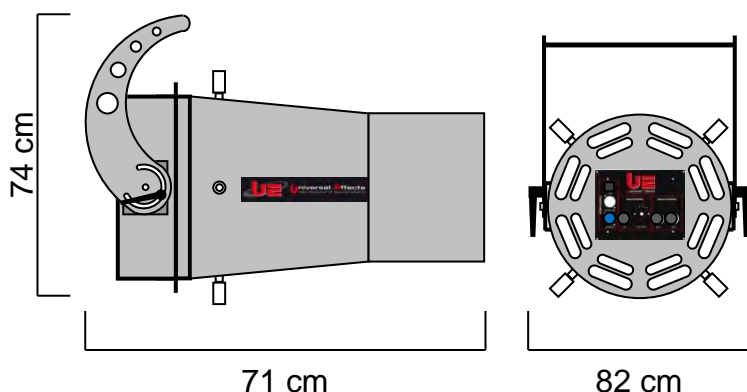

UE Jet-Co2 Mega4 STD

Code article : PFPOJC001517

Effets superbes de tirs de fumée froide, puissants et larges qui disparaissent instantanément ! Destinées aux Spectacles, à la Scène, aux Théâtre, à la TV & aux Discothèques, elles sont simples à installer, faciles à déplacer.

La gamme se compose de 4 produits :

- La UE Jet-Co2 Duo, équipée de 2 buses.
- La UE Jet-Co2 Quattro, équipée de 4 buses.
- La UE Jet-Co2 Mega4, équipée de 4 buses.
- La UE Jet-Co2 Mega8, équipée de 8 buses

NOMENCLATURE :

- 1 x UE Jet-Co2 Mega4 STD
- 1 x UE PowerCon Supply Male 10A 2m

SPECIFICATIONS TECHNIQUES :

Dimension : Lg 71 x lg 82 x Ht 74 cm
Poids : 22.4 Kg

Caractéristiques électriques :
230V – 50/60Hz – 60W

CARACTERISTIQUES :

Equipé de 4 buses pour le tir de Co2

Connexion sécurisée pour le raccordement du tuyau Haute Pression.

Consommation de 0.33Kg/sec de Co2 par buses
Consommation de 1.32Kg/sec de Co2.

ACCESSOIRES NECESSAIRES :