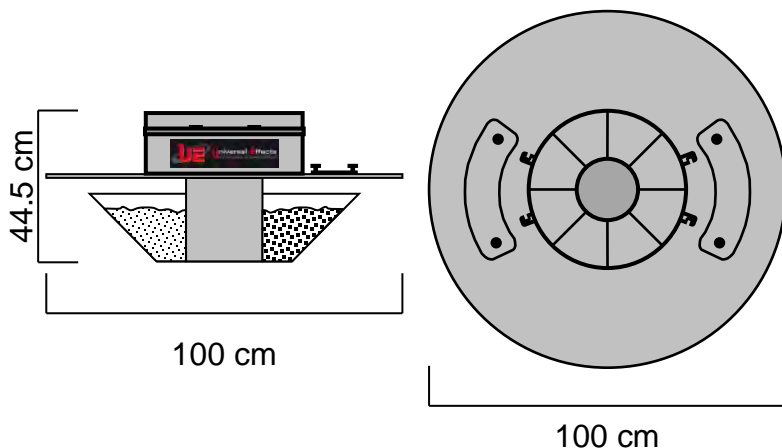

FICHE TECHNIQUE

UE Head Striptease 500

Code article : PFPJP001217

Les UE Striptease sont spécialement conçues pour créer un effet de tombé de Neige Papier, une pluie de Confetti de scène ou de paillettes argentées. Cette machine diffuse l'effet sur une zone très ciblée. Parfait pour les défilés de mode ou les effets de scène. Avec l'utilisation d'un variateur, le débit est réglable à volonté.

NOMENCLATURE :

- 1 x UE Head Striptease 500

SPECIFICATIONS TECHNIQUES :

Dimensions : Lg 100 x Lg 100 x Ht 44.5

Poids : 12,8 Kg

Capacité du réservoir à confettis : de 5 à 6 Kg suivant le consommable.

CARACTERISTIQUES :

Remplissage manuel par la trappe amovible du dessus.
Effet sur 306°, projection sur 3 à 5m

BASE UTILISABLE :

- UE K- Base 500

CONSOMMATION :

Durée de l'effet de 2sec à 3min suivant le type de consommables et la variation de vitesse.