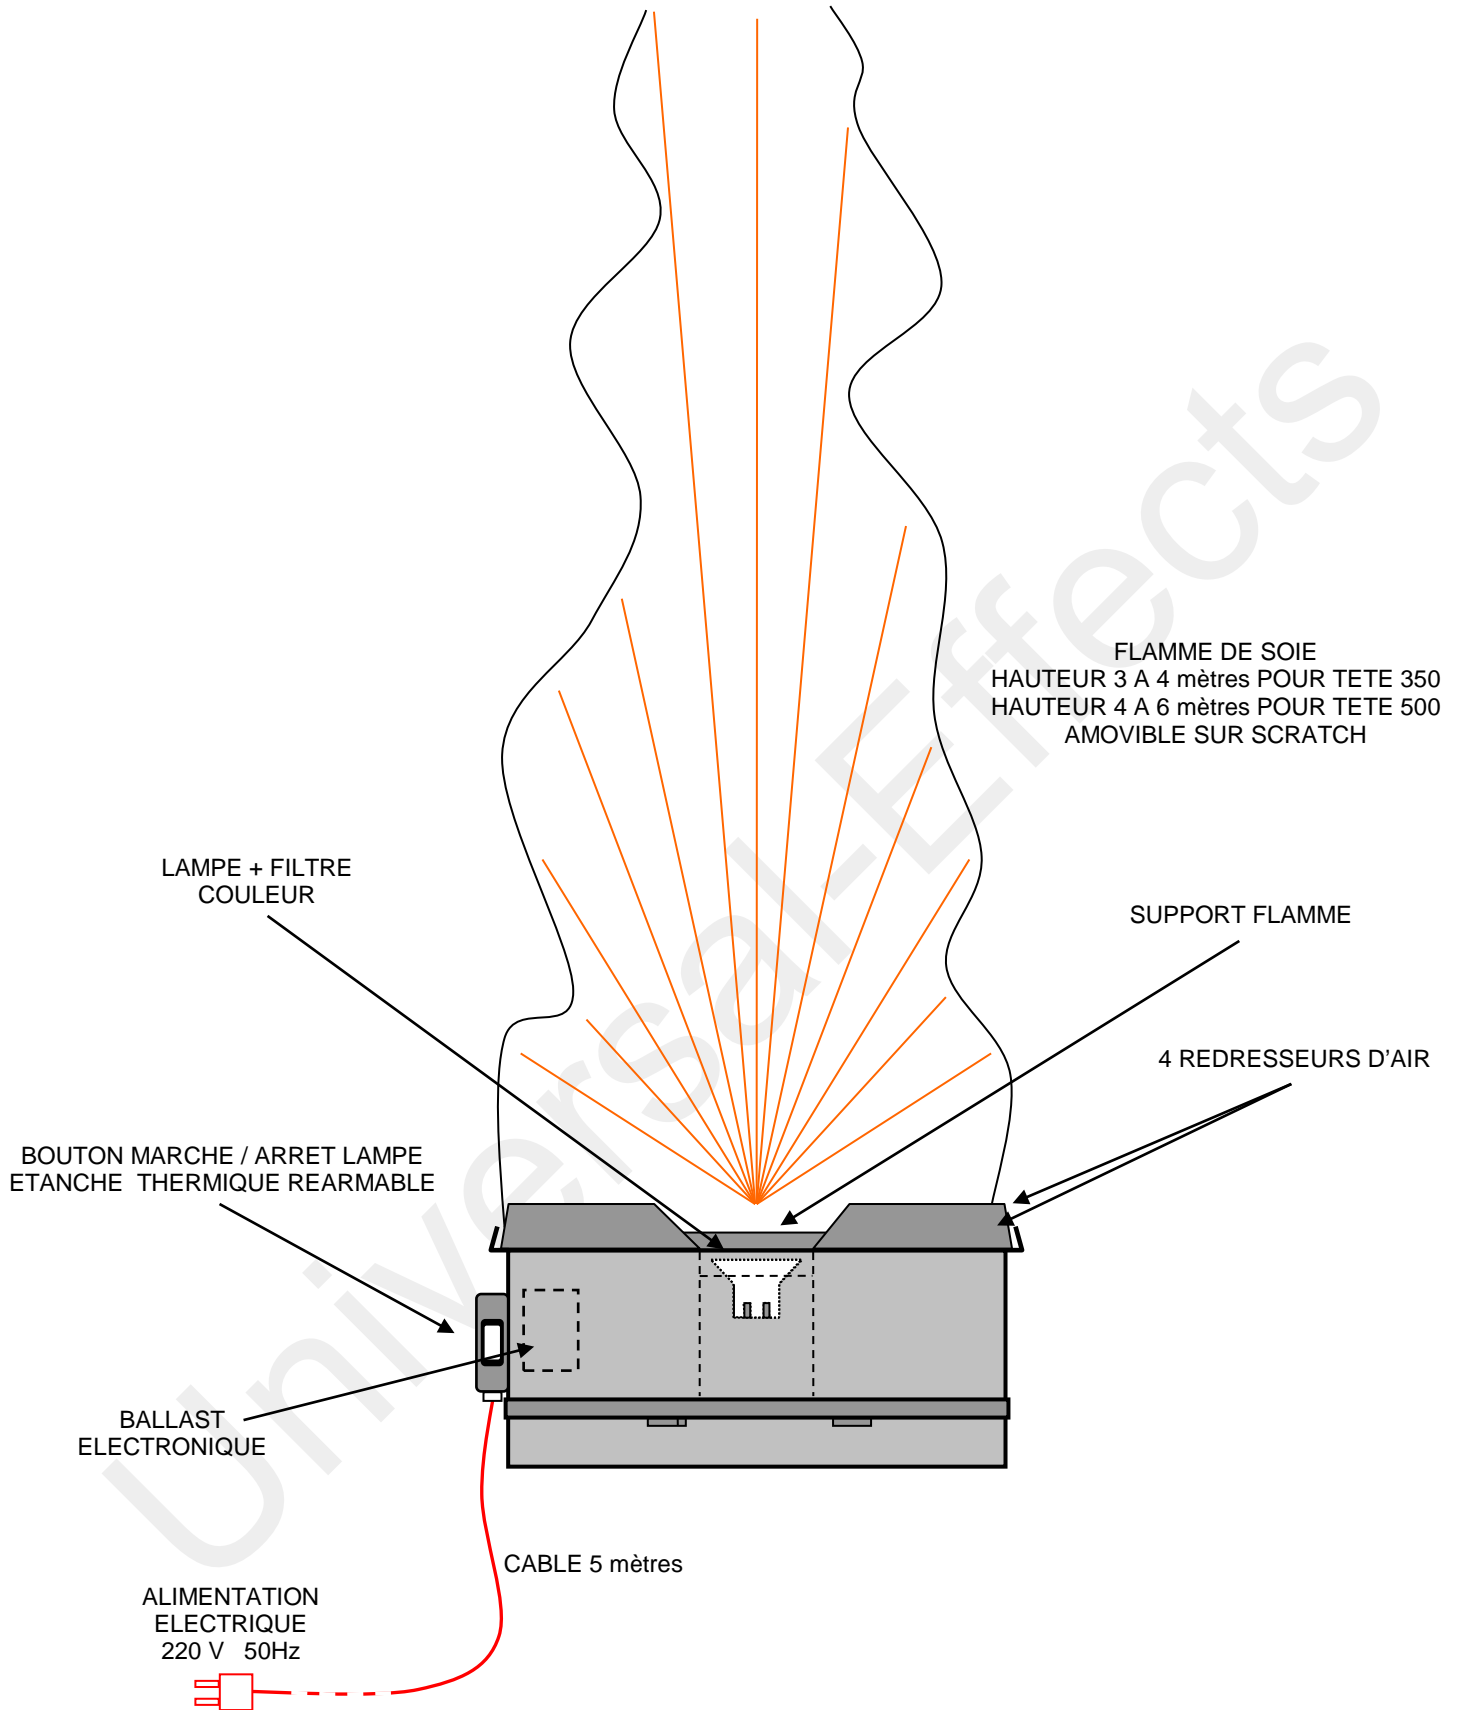

# SCHEMA TECHNIQUE – UE HEAD AIRFLAME LIGHT

- LAMPE TRES PUISSANTE ( IODURE METALLIQUE )
- FILTRE ORANGE VERRE DICHROIQUE AMOVIBLE

VISSERIE & QUINCAILLERIE EN INOX – CORPS EN ALUMINIUM