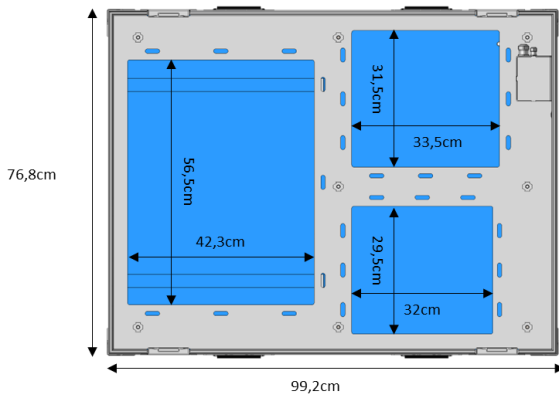

FX Box

Code article : FXBOXFCM & FXBOXFCL

Flightcase professionnel pouvant accueillir jusqu'à 3 machines, la FX BOX permet une mise en place rapide et efficace : positionnez, connectez (PowerCON + DMX en façade), et l'installation est prête.

Les machines sont précâblées pour un gain de temps optimal sur site. Compatible avec différents équipements selon leur format, elle s'adapte à vos besoins.

Disponible en version **Medium** ou **Large**.

ACCESSOIRES RECOMMANDES :

- Skateboard FX BOX (FXBOXROLLM & FXBOXROLLL)

FXBOXFCM

Machine	Effet	Compatible avec	
		FXBOXFCM	FXBOXFCL
Sonicboom Jet	FUMEE	X	X
Sonicboom Plus	FUMEE	X	X
Sonicboom X	FUMEE	X	X
Sparkular Cyclone	ETINCELLES		X
Sparkular II	ETINCELLES	X	X
Sparkular Mini	ETINCELLES	X	
Sparkular Pro	ETINCELLES	X	X
Sparkular STD	ETINCELLES	X	
Sparkular Waver	ETINCELLES	X	X
Circle Flamer II	FLAMME		X
Circle Flamer XF-1800	FLAMME		X
U-Flamer	FLAMME	X	
U-Flamer Gasboom	FLAMME	X	
U-Flamer II	FLAMME		X
U-Flamer X-Gasboom	FLAMME		X

Universal Effects, La qualité et l'innovation Fabriqué en France