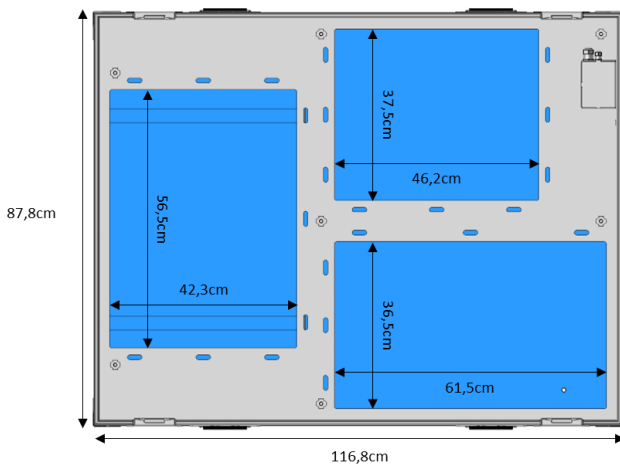

FX Box

Code article : FXBOXFCM & FXBOXFCL

Flightcase professionnel pouvant accueillir jusqu'à 3 machines, la FX BOX permet une mise en place rapide et efficace : positionnez, connectez (PowerCON + DMX en façade), et l'installation est prête.

Les machines sont précâblées pour un gain de temps optimal sur site. Compatible avec différents équipements selon leur format, elle s'adapte à vos besoins.

Disponible en version **Medium** ou **Large**.

ACCESSOIRES RECOMMANDES :

- Skateboard FX BOX (FXBOXROLLM & FXBOXROLLL)

FXBOXFCL

Machine	Effet	Compatible avec	
		FXBOXFCM	FXBOXFCL
Sonicboom Jet	FUMEE	X	X
Sonicboom Plus	FUMEE	X	X
Sonicboom X	FUMEE	X	X
Sparkular Cyclone	ETINCELLES		X
Sparkular II	ETINCELLES	X	X
Sparkular Mini	ETINCELLES	X	
Sparkular Pro	ETINCELLES	X	X
Sparkular STD	ETINCELLES	X	
Sparkular Waver	ETINCELLES	X	X
Circle Flamer II	FLAMME		X
Circle Flamer XF-1800	FLAMME		X
U-Flamer	FLAMME	X	
U-Flamer Gasboom	FLAMME	X	
U-Flamer II	FLAMME		X
U-Flamer X-Gasboom	FLAMME		X

Universal Effects, La qualité et l'innovation Fabriqué en France