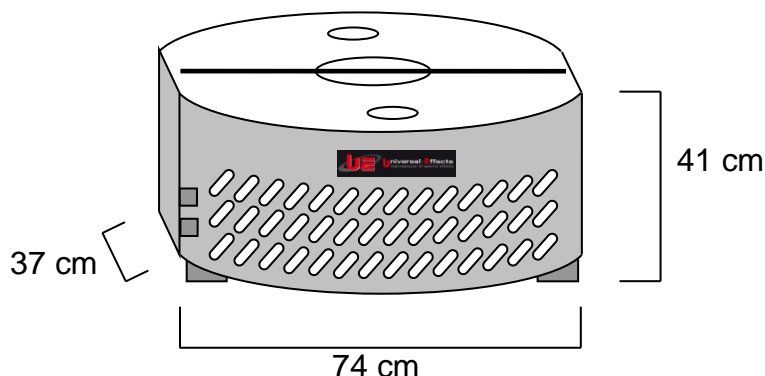

Aroma DecoFlame 200 Light

Code article : PFPLDF000200

La DecoFlame Light est une flamme de sol décorative sur une base ovale. Il existe 2 versions : la DecoFlame 120 avec un système d'éclairage à 2 lampes halogènes dichroïques, et une ventilation simple ; et la DecoFlame 200 avec un système d'éclairage à 3 lampes halogènes dichroïques, et une double ventilation. Leur corps est en aluminium, la flamme en soie est amovible sur scratch et sa hauteur varie de 2 à 5 m selon le modèle. Le filtre en verre dichroïque haute température produit une couleur incroyable de réalisme. Chacune des versions est équipée de lampes à ouverture serrée de 10° d'une grande luminosité et d'une longévité importante.

NOMENCLATURE :

- 1 x Aroma DecoFlame 200 Light
- 1 x PowerCon Supply Male 10A 2 m

SPECIFICATIONS TECHNIQUES :

Dimension : Lg 74 x lg 37 x Ht 41 cm
Poids : 20.2 Kg

Caractéristiques électriques :
230V – 50Hz – 950W – 4.1A

CARACTERISTIQUES DES LAMPES :

Caractéristiques électriques des 2 lampes :
MR16 – 71W – 12V
Chaque lampe est équipée d'un filtre dichroïque couleur feu.

CONSOMMABLES :

Flamme de soie

CONSOMMATION :

Fabriquée en ALUMINIUM et en INOX, le Aroma DecoFlame 200 Light est fait pour durer. Chaque élément a été choisi pour sa qualité et son efficacité.