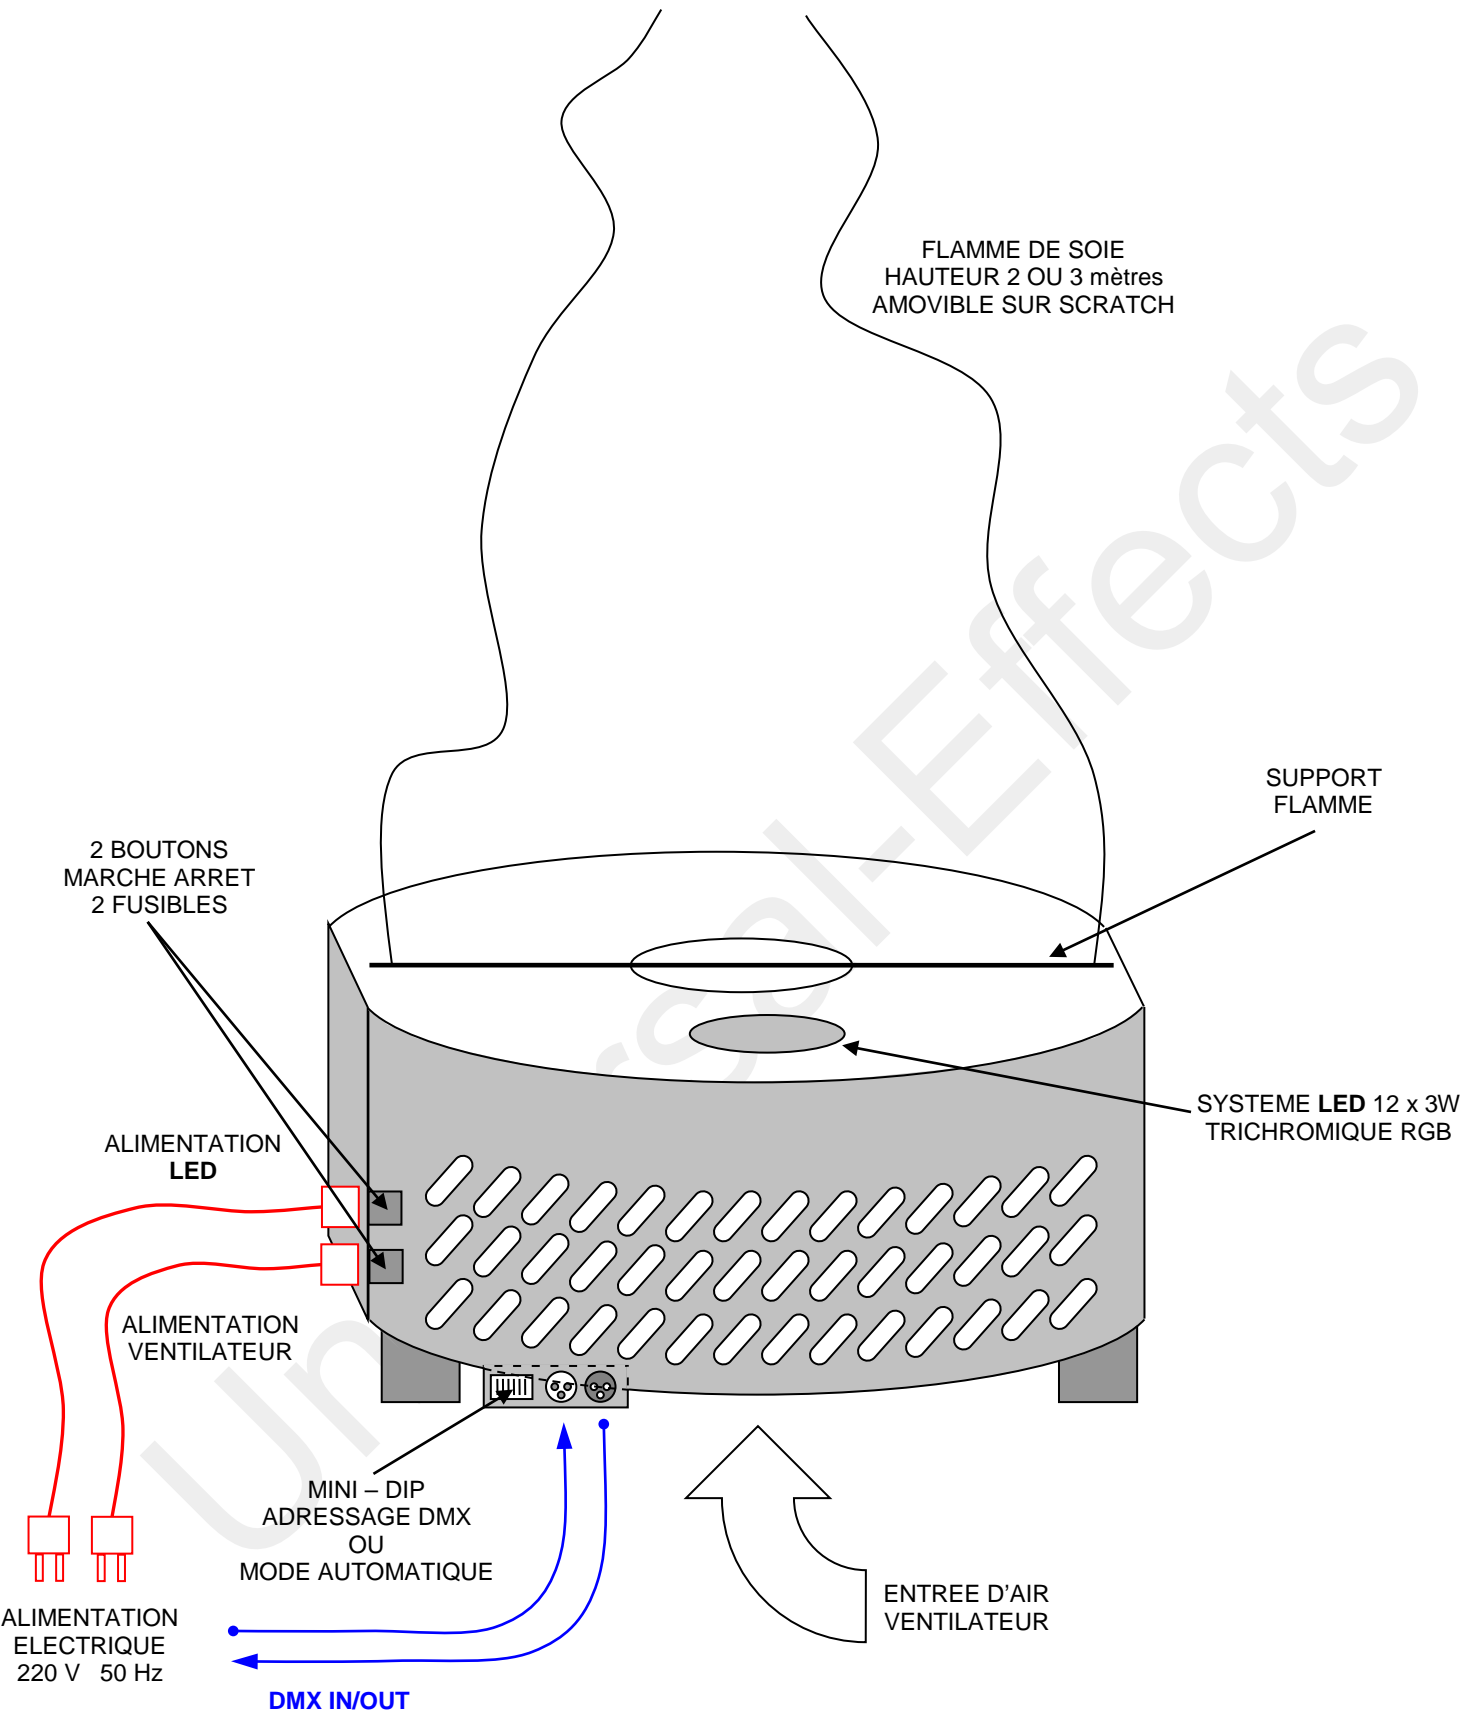

SCHEMA TECHNIQUE – AROMADESIGN DECOFLAME LED 120

VISSERIE & QUINCAILLERIE EN INOX – CORPS EN ALUMINIUM – PEU BRUYANT