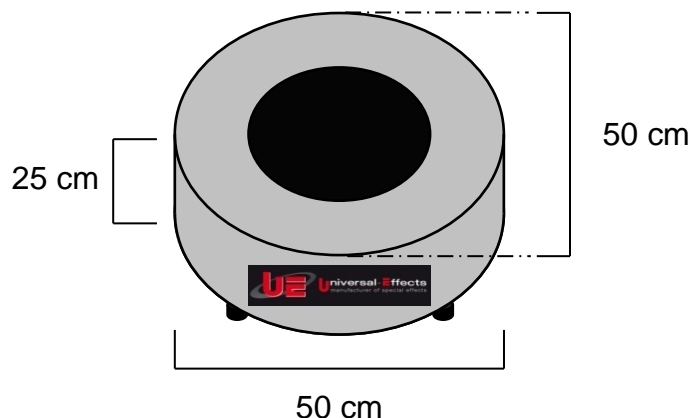

Aroma DecoAir 500

Code article : PFPLDA000050

La Aroma DecoAir est une base ronde de 50, 80 ou 100 cm de diamètre pour designs gonflables tels que les cônes, boules et FixTubes avec système d'éclairage à lampes halogènes dichroïques. Elle est livrée en option avec une lyre permettant une utilisation aussi bien au sol qu'accrochée et orientable à volonté. Corps en aluminium, ventilation extrêmement silencieuse spécialement adaptée au maintien en pression. La machine est dotée de lampes à ouverture serrée de 10° d'une grande luminosité et d'une longévité importante.

NOMENCLATURE :

- 1 x Aroma DecoAir 500
- 1 x PowerCon Supply Male 10A 2 m

SPECIFICATIONS TECHNIQUES :

Dimension : Lg 50 x lg 50 x Ht 19
Poids : 9.6 Kg

Caractéristiques électriques :
230V – 50Hz – 100W – 0.4A

CARACTERISTIQUES :

ACCESSOIRES OPTIONNELS :

- Aroma DecoAir Bracket
- DecoAir Elevator Stand 500

CONSOMMABLES :

- Power FixTubes de 2 à 6m
- Power Cones de 2 à 8m
- Power Balls de 0,80 à 2,40m
- Power Inflatables :
 - Santa Claus
 - SnowMan
 - Clown