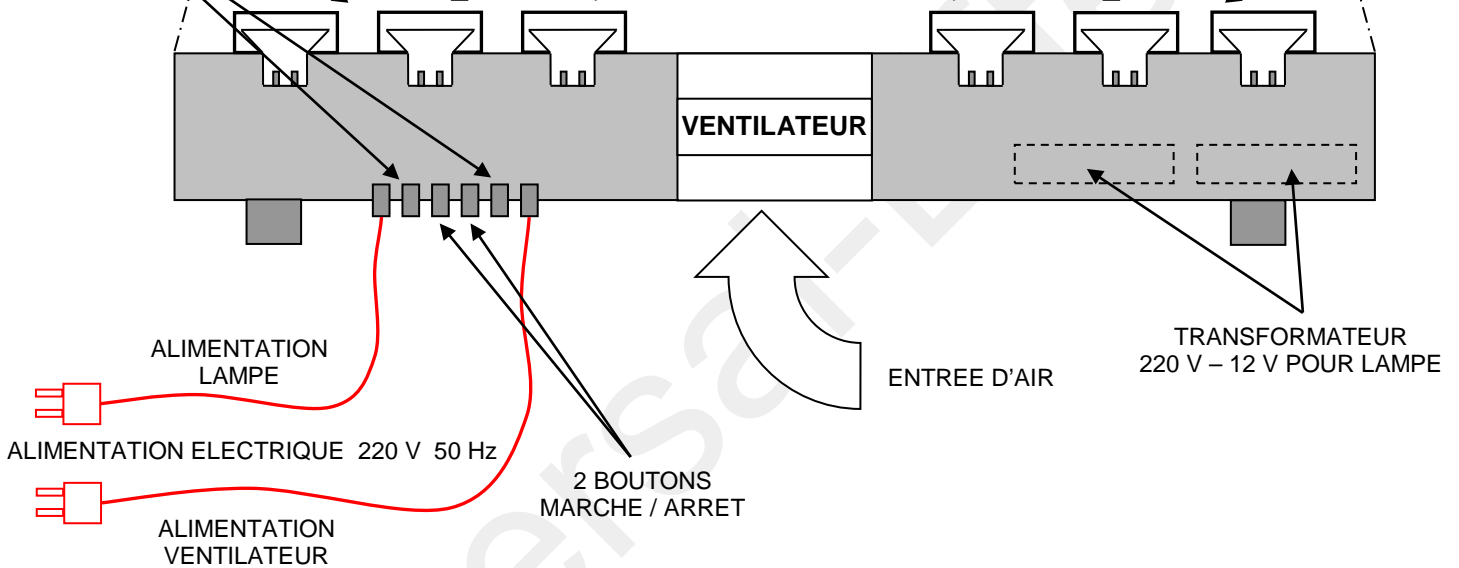

# SCHEMA TECHNIQUE – AROMADESIGN DECOAIR 1000

**UTILISATION  
POSE AU SOL**

DESIGN GONFLABLE  
( FIXTUBES, CONES,  
BALLS, FIGURES )

BASE  $\varnothing$  100 cm

6 LAMPES  
DICHROIQUES  
PROTÉGÉES

2 FUSIBLES

**UTILISATION  
ACCROCHE**

CROCHETS NON  
FOURNIS

2 LYRES AMOVIBLES  
LIVREES EN SERIE  
AVEC L'APPAREIL  
( fixation par 2 boutons )

**OPTION :** FILTRES COULEURS  
EN VERRE DICHROIQUE  
Nous consulter

VISSERIE & QUINCAILLERIE EN INOX – CORPS EN ALUMINIUM – PEU BRUYANT