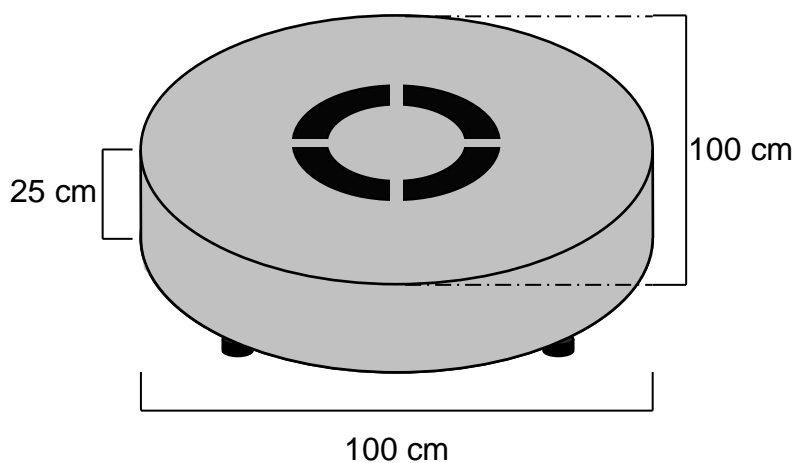

CARACTERISTIQUES DE L'ECLAIRAGE :

Equipé d'un système trichromique 36 LED HP RVB.

ACCESSOIRES OPTIONNELS :

- Aroma DecoAir Bracket
- DecoAir Elevator Stand 1000
- Optional Fragrance for DecoAir
- Optional Laser for DecoAir

CONSOMMABLES :

- Power FixTubes de 2 à 6m
- Power Cones de 2 à 8m
- Power Balls de 0,80 à 2,40m
- Power Inflatables : Santa Claus
  SnowMan
  Clown

Fabriquée en ALUMINIUM et en INOX, le Aroma DecoAir 1000 LED HP est fait pour durer. Chaque élément a été choisi pour sa qualité et son efficacité.

Aroma Design, Senteurs et Air Design pour la Création d'Ambiance